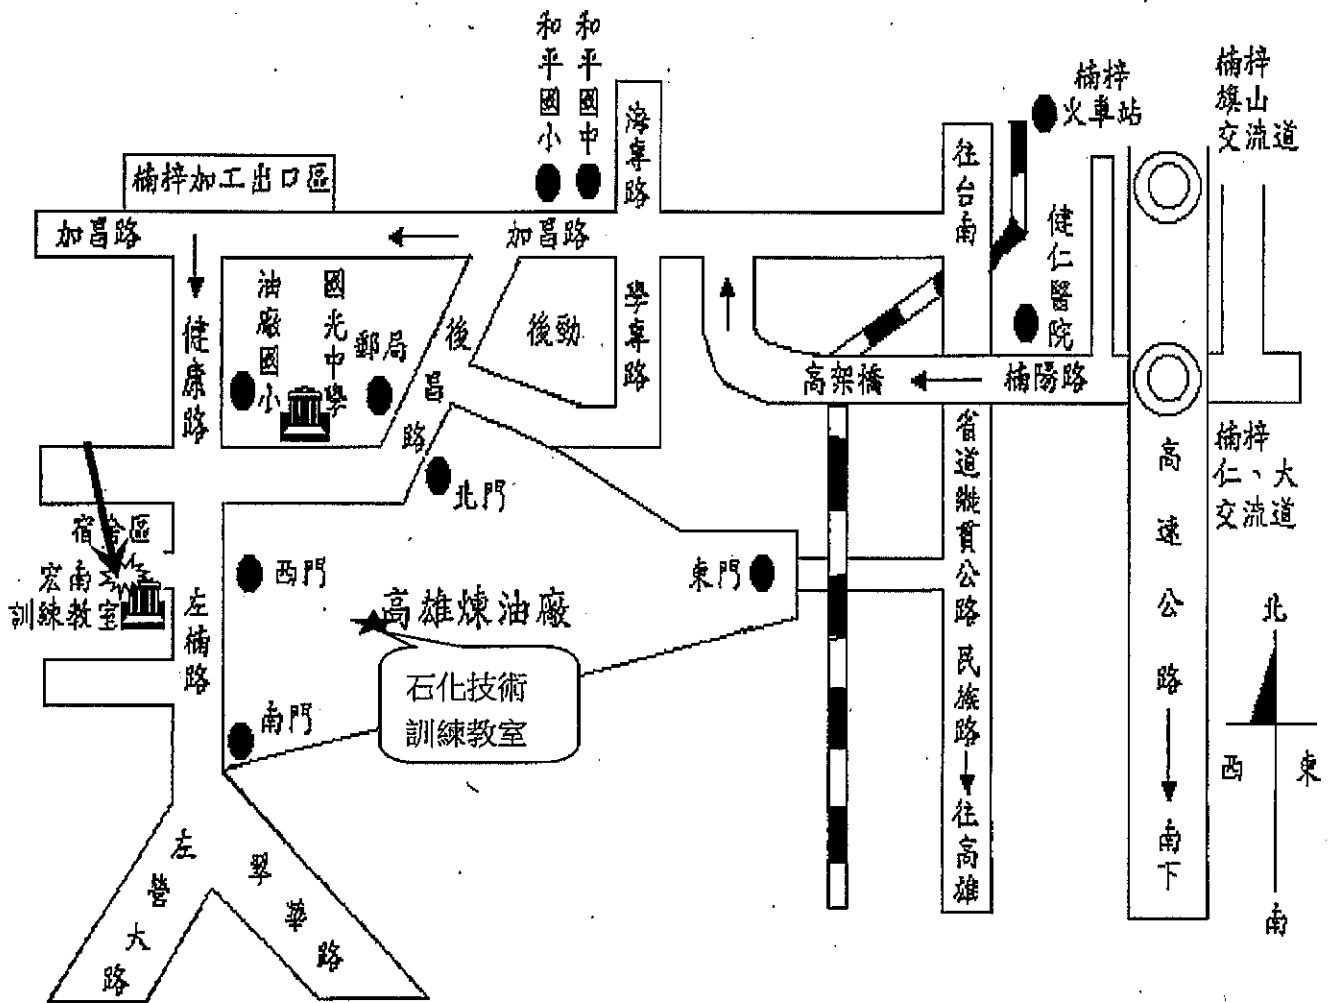

台灣中油公司煉製事業部 (訓練教室) 交通位置圖

1. 南下：請在楠梓大社工業區交流道 (356KM 處) 下高速公路右轉——楠陽路——高架橋——加昌路——左楠路——高雄煉油廠
2. 北上：請在楠梓、仁武交流道 (358KM 處) 下高速公路左轉鳳楠路——左轉楠陽路——高架橋——加昌路——左楠路——高雄煉油廠
3. 高雄市公車：301 號、6 號、49 號 (高雄煉油廠西門下車)
4. 濱海客運：高雄(經左營線)至台南 (高雄煉油廠西門下車)
5. 高雄捷運：世運站下車

宏南宿舍區、宏南訓練教室臨時寄宿舍位置圖

備註：門禁時間為晚上 11 時，如逾時請先告知管理員

*側門晚上 10 點 30 分關門

臨時寄宿電話 (07) 5824141 轉 6300 無線計程車叫車 5555555

臨時寄宿舍地址：高雄市楠梓區宏毅一路自強巷 18 號。

宏南訓練教室電話：(07)5824141 轉 6689

宏南訓練教室地址：高雄市楠梓區宏毅一路 12 巷 2 號。

臨時寄宿位置圖如下：